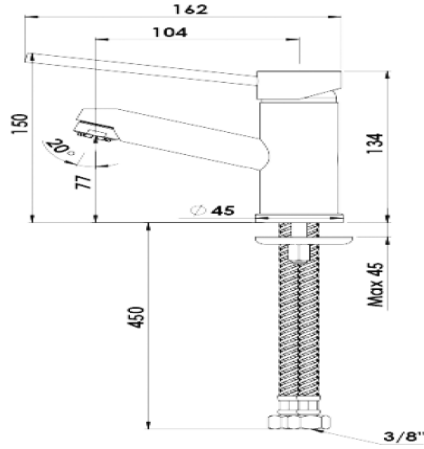

## KWC KURI Hebelmischer - Waschtisch

Modell-Linie: **PROJECT | 117.170 Z 01**  
Armaturen | Manuelle Armaturen

#### 117.170 Z 01

chromeline A105 flexible Anschlusschläuche ohne Ablaufgarnitur

- Hebelmischer
- \* Bedienhebel lang
- \* Auslauf fest
- \* Steuerpatrone 35 mm

- Auslaufmenge und Temperatur stufenlos einstellbar
- \* Flexible Anschlusschläuche 3/8"
- \* Befestigung mit Stehbolzen
- \* Tischbohrung ø33 mm

### Technische Daten

Ablaufgarnitur
Anschluss
Auslauf
Bedienung
Farbcode
Installationsart
Armaturtyp
Mass Höhe
Ausladung A

ohne Ablaufgarnitur
Flexible Anschlusschläuche
fest
topbedient
chromeline
Standmontage
Armatur
150
A 104